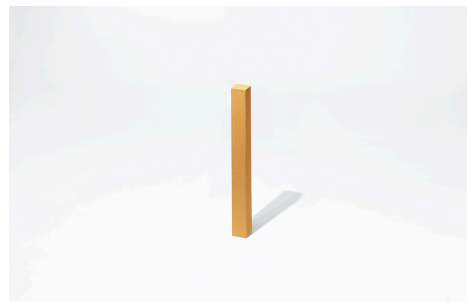

NOIRAUM

Product

ノイラウムの製品はすべて、過剰な装飾を排除し、機能性を突き詰めたデザインで設計されています。

まちを彩る7つのラインナップで空間をより自由にデザインできる状況を作り出し、新しい風景を描きます。

High Back bench HB31
ハイバックベンチ HB31

Flat Bench FB32
フラットベンチ FB32

Wide Table WT71
ワイドテーブル WT71

Bench table BT72
ベンチテーブル BT72

Garbage Box GB01
ガベージボックス GB01

Square Bollard SB11
スクエアボラード SB11

Rod Fence RF12
ロッドフェンス RF12

Color

3色の再生木材と9色のアルミフレームの組み合わせによって、まちを豊かに彩るノイラウム。お気に入りの組み合わせがきっと見つかります。

再生木材

Light Brown
ライトブラウン

Dark Brown
ダークブラウン