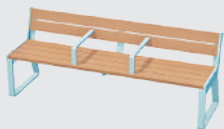

ブランド名	製品名		色 (再生木材)	色 (フレーム)	寸法	重量	定価 (税抜)	アイソメ (アイソメ図に記載の寸法は外形寸法を示しています)		
NEURAUM ノイラウム	Wide Table ワイドテーブル	WT71-18	■ LB ■ DB ■ GY	■ AB ■ GG ■ SB ■ BR ■ CY ■ GN ■ CG ■ SW ■ MB	D838×W1800× H707 mm (天板高さ700mm)	76kg	¥320,000			
		WT71-12			D838×W1200× H707 mm (天板高さ700mm)	58kg	¥280,000			
	Garbage Box ガベージボックス	GB01 (内箱あり)			■ LB ■ DB	—	D454×W454× H600 mm	32kg	¥200,000	
		GB01 (内箱なし)					D336×W336× H505 mm (内箱)	30kg	¥160,000	
	Square Bollard スクエアボラード	SB11			■ LB ■ DB	—	D85×W85× H800 mm	7kg	¥40,000	

※ 配送費は別途申し受けます。

ノイラウムの型番について

各製品の型番は下記のルールに則り設定しています。デザインと同じく機能性にこだわりました。

HB31-18-LB-AB-h2

① ② ③ ④ ⑤ ⑥ ⑦

- ① 製品分類名の頭文字
- ② 製品種別番号
- ③ 製品種別の通し番号
- ④ サイズ
- ⑤ 再生木材の色
- ⑥ フレームの色
- ⑦ 手すり(数字は個数)