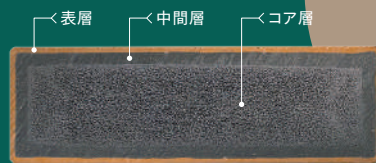

「プラスッド M」は、フクビ化学工業が独自技術で生産する強靱で耐久性の高い再生木材(木粉と樹脂の複合素材)です。木の質感と樹脂の特性である耐久性を併せ持ち、雨・風・光に直接さらされる過酷な屋外環境でも安心して長く使用することができます。ノイラウムの製品は「プラスッド M」を使用[※]しています。

間伐材の有効活用

「プラスッドM」は、福井県の森で採れた間伐材を木粉化したものを原料に活用しています。間伐を行い地域の森を守る森林組合と一緒に原料を製造しています。

自己消火性

「プラスッドM」は、独自の配合技術によって火元を離すと火が自然に消える性質(自己消火性)を有しており、火災に対する安全性に配慮しています。

強靱性

「プラスッドM」は中身の詰まった中実・無垢形状の再生木材です。表層・中間層・コア層の3層の断面構成で衝撃に強く、割れにくいという特徴があります。

プラスッドMの断面図

高耐候性

「プラスッドM」は、天然木に比べて色変化が少なく、美しさを長期間保つことができます。天然木のようなささくれや干割れもなく、安心して使用することができます。