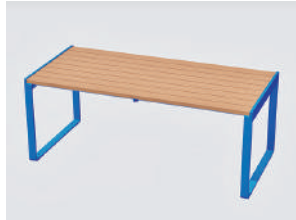

WT71-LB-GN