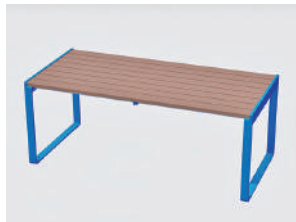

WT71-DB-GN