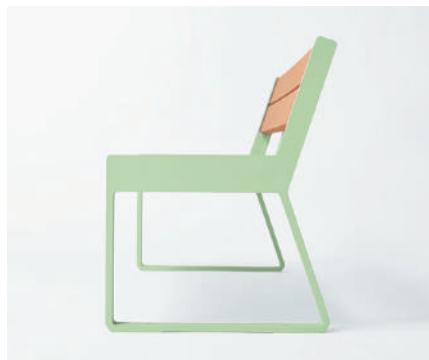

高さ800mmの角形ポール。車両の進入を視覚的に防止。コンクリート基礎埋め込み式。

Color Line up

カラーラインナップ

DUSTY ダスティー

落ち着きと可愛げを兼ね備えたダスティー(くすみ)カラーは、優しく柔らかな空間を演出できます。どこかホッとするような色味は、私たちを取り巻く自然から着想を得ました。

Airy Blue エアリーブルー

Grass Green グラスグリーン

Sand Brown サンドブラウン