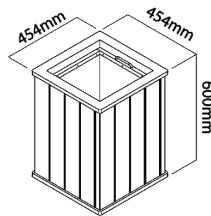

Garbage Box GB01

ガベージボックス GB01

高さ600mmの角形ごみ箱。
アンカー固定可能。

Type

アルミ製内箱の有無を選択可能。

GB01 (内箱なし)

定価 ¥160,000 (税抜)
D450×W450×H600 mm
(天板高さ700mm) /30kg

GB01 (内箱あり)

定価 ¥200,000 (税抜)
D450×W450×H600 mm
(内箱: D336×W336×H505 mm) 32kg

●内箱を使用する場合の注意事項●

- ・漏水のためすき間ができるように組み立てております。
- ・運ぶ際は両手で取っ手を使用するようにしてください。落とす可能性がありけがや内箱の破損につながります。
- ・袋を取り付ける場合は透水性の袋を推奨します。
- ・内箱を持ち上げた際、ボックス本体の天面に載せないようにしてください。傷や擦れの恐れがあります。
- ・内箱の角で服や手を切る可能性があります。取り扱いには注意してください。