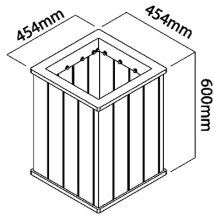

Garbage Box GB01

ガベージボックス GB01

高さ600mmの角形ごみ箱。
アンカー固定可能。

Type

アルミ製内箱の有無を選択可能。

GB01 (内箱なし)

定価 ¥160,000 (税抜)
D450×W450×H600 mm
(天板高さ700mm) /30kg

GB01 (内箱あり)

定価 ¥200,000 (税抜)
D450×W450×H600 mm
(内箱: D336×W336×H505 mm) 32kg

●内箱を使用する場合の注意事項●

- ・漏水のためすき間ができるように組み立てております。
- ・運ぶ際は両手で取っ手を使用するようにしてください。落とす可能性がありけがや内箱の破損につながります。
- ・袋を取り付ける場合は透水性の袋を推奨します。
- ・内箱を持ち上げた際、ボックス本体の天面に載せないようにしてください。傷や擦れの恐れがあります。
- ・内箱の角で服や手を切る可能性があります。取り扱いには注意してください。